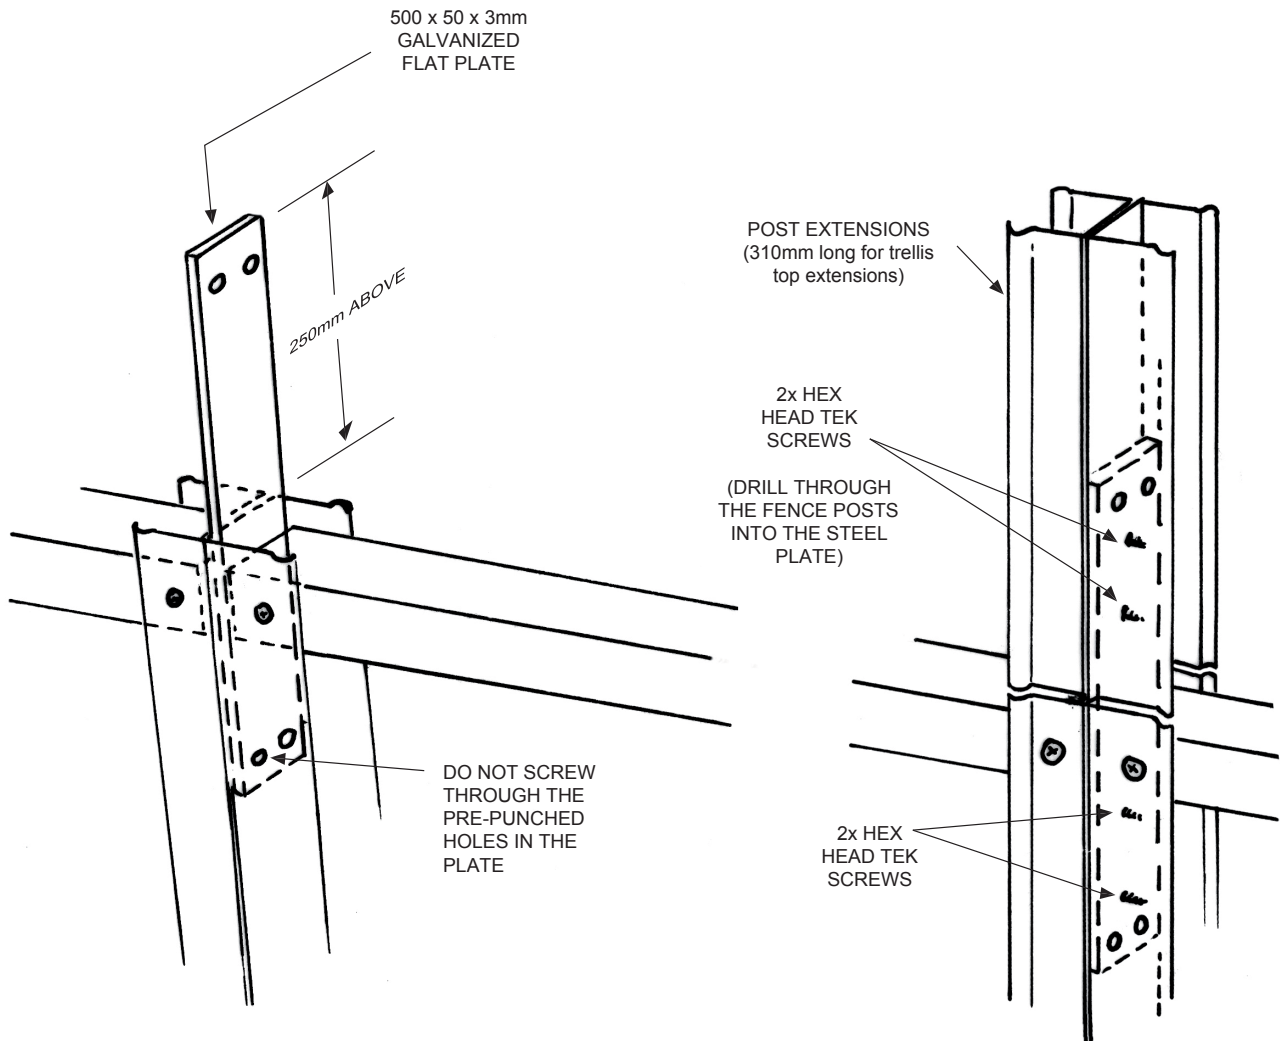

Trellis Top Extension

C13_COLORSREEN TRELLIS TOP EXTENSION_ 2.0

C13

✉ sales@moduline.co.nz moduline.co.nz ☎ (09) 527 7897 / 0800 997 799

📍 39 Thomas Peacock Pl, St Johns, Auckland 1072